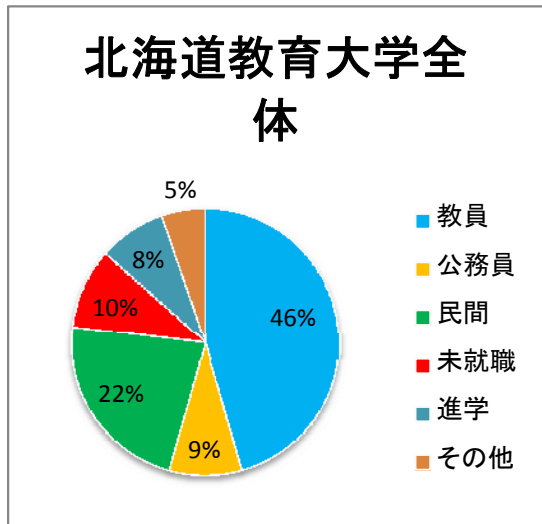

平成23年3月卒業生の進路別の割合

平成23年3月卒業生の数値

	卒業生数	教員	公務員	民間	計	未就職	進学	その他
札幌校	272	158	19	43	220	18	25	9
旭川校	287	197	21	18	236	19	21	11
釧路校	196	129	22	13	164	12	17	3
小計	755	484	62	74	620	49	63	23
函館校	325	69	33	140	242	47	20	16
岩見沢校	184	23	16	70	109	27	20	28
小計	509	92	49	210	351	74	40	44
合計	1264	576	111	284	971	123	103	67