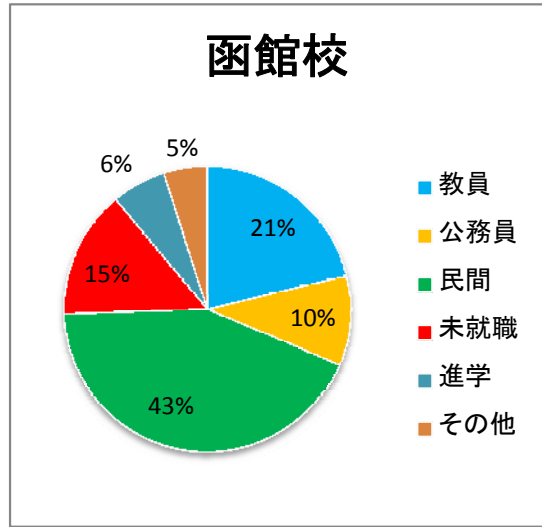

平成23年3月卒業生の進路別の割合

平成23年3月卒業生の数値

	卒業生数	教員	公務員	民間	計	未就職	進学	その他
札幌校	272	158	19	43	220	18	25	9
旭川校	287	197	21	18	236	19	21	11
釧路校	196	129	22	13	164	12	17	3
小計	755	484	62	74	620	49	63	23
函館校	325	69	33	140	242	47	20	16
岩見沢校	184	23	16	70	109	27	20	28
小計	509	92	49	210	351	74	40	44
合計	1264	576	111	284	971	123	103	67