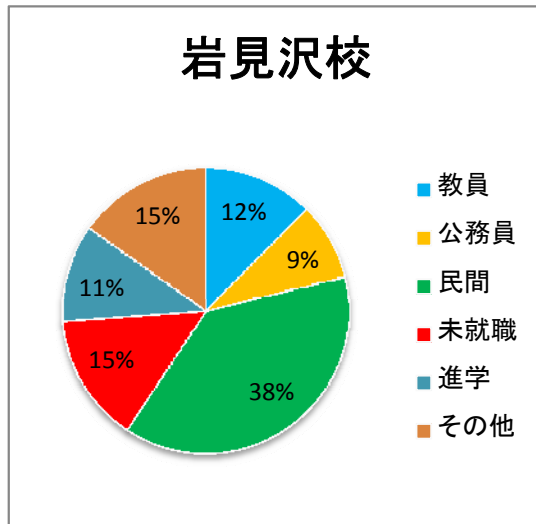

平成23年3月卒業生の進路別の割合

平成23年3月卒業生の数値

	卒業生数	教員	公務員	民間	計	未就職	進学	その他
札幌校	272	158	19	43	220	18	25	9
旭川校	287	197	21	18	236	19	21	11
釧路校	196	129	22	13	164	12	17	3
小計	755	484	62	74	620	49	63	23
函館校	325	69	33	140	242	47	20	16
岩見沢校	184	23	16	70	109	27	20	28
小計	509	92	49	210	351	74	40	44
合計	1264	576	111	284	971	123	103	67