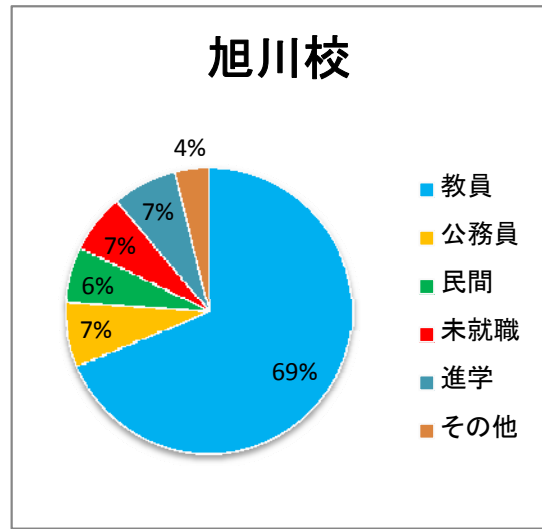

平成23年3月卒業生の進路別の割合

平成23年3月卒業生の数値

	卒業生数	教員	公務員	民間	計	未就職	進学	その他
札幌校	272	158	19	43	220	18	25	9
旭川校	287	197	21	18	236	19	21	11
釧路校	196	129	22	13	164	12	17	3
小計	755	484	62	74	620	49	63	23
函館校	325	69	33	140	242	47	20	16
岩見沢校	184	23	16	70	109	27	20	28
小計	509	92	49	210	351	74	40	44
合計	1264	576	111	284	971	123	103	67