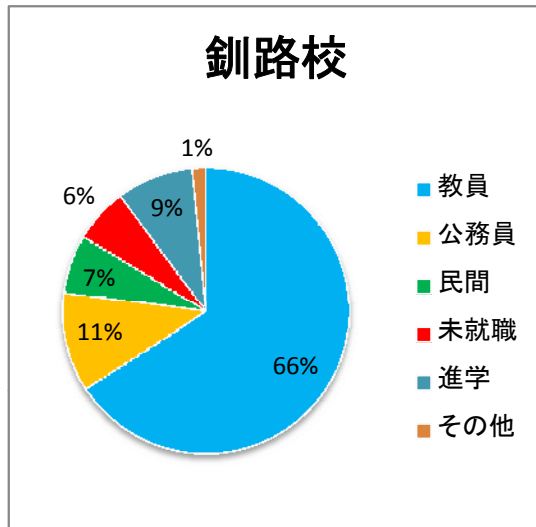

平成23年3月卒業生の進路別の割合

平成23年3月卒業生の数値

	卒業生数	教員	公務員	民間	計	未就職	進学	その他
札幌校	272	158	19	43	220	18	25	9
旭川校	287	197	21	18	236	19	21	11
釧路校	196	129	22	13	164	12	17	3
小計	755	484	62	74	620	49	63	23
函館校	325	69	33	140	242	47	20	16
岩見沢校	184	23	16	70	109	27	20	28
小計	509	92	49	210	351	74	40	44
合計	1264	576	111	284	971	123	103	67