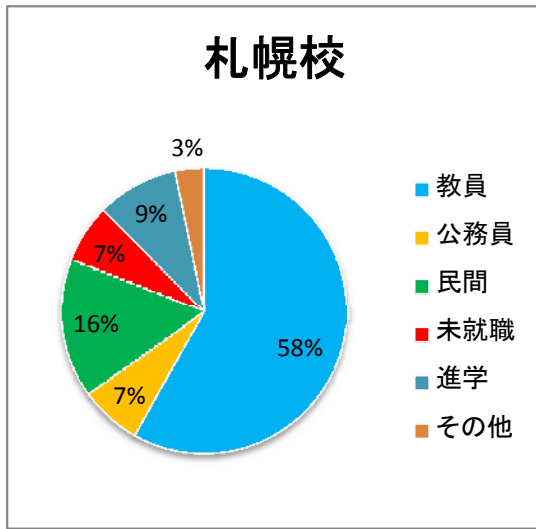

平成23年3月卒業生の進路別の割合

平成23年3月卒業生の数値

	卒業生数	教員	公務員	民間	計	未就職	進学	その他
札幌校	272	158	19	43	220	18	25	9
旭川校	287	197	21	18	236	19	21	11
釧路校	196	129	22	13	164	12	17	3
小計	755	484	62	74	620	49	63	23
函館校	325	69	33	140	242	47	20	16
岩見沢校	184	23	16	70	109	27	20	28
小計	509	92	49	210	351	74	40	44
合計	1264	576	111	284	971	123	103	67