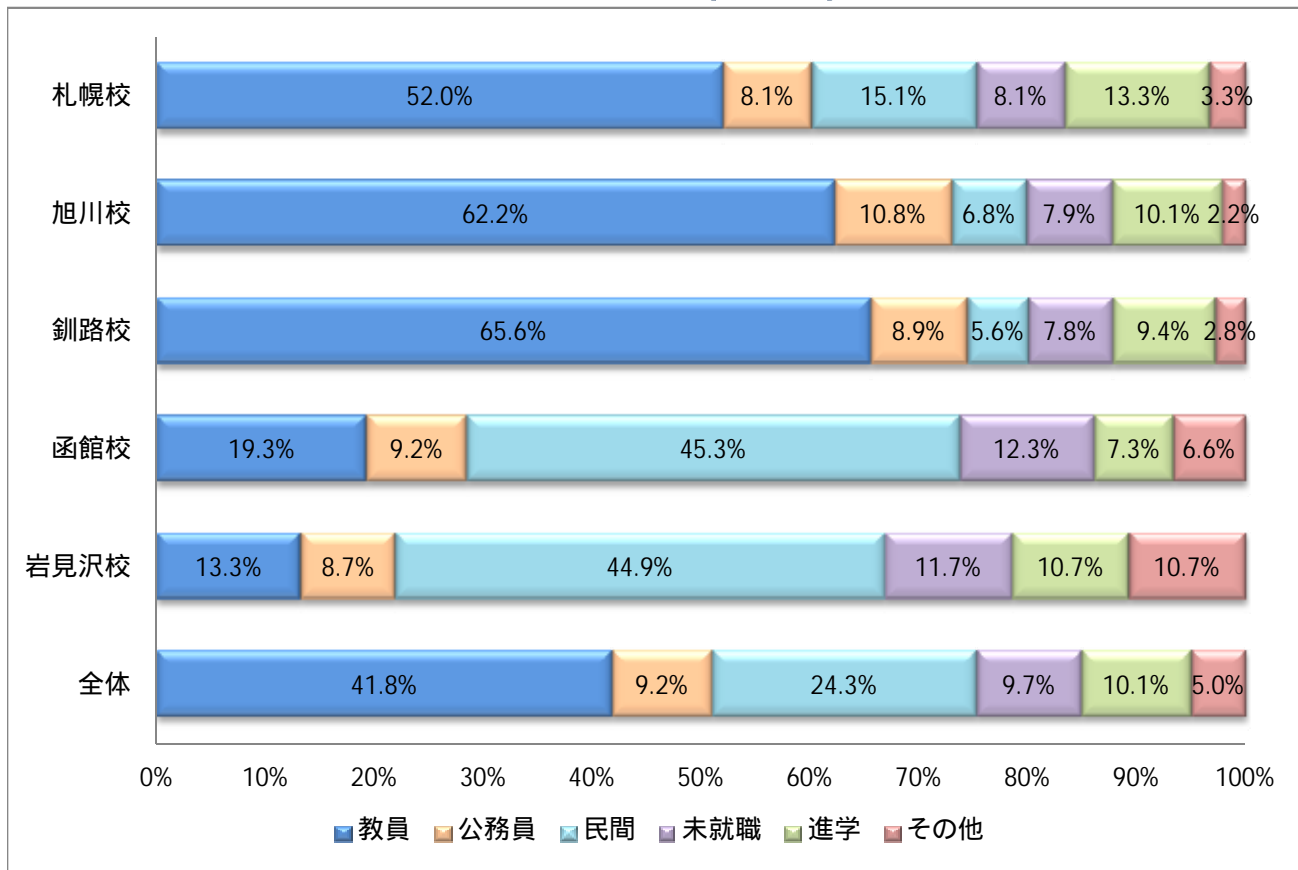

平成24年3月卒業生の進路状況（学部）

キャンパス名	卒業生数	就職者数				未就職	進学	その他
		教員	公務員	民間	計			
札幌校	271	141	22	41	204	22	36	9
旭川校	278	173	30	19	222	22	28	6
釧路校	180	118	16	10	144	14	17	5
教員養成計	729	432	68	70	570	58	81	20
函館校	316	61	29	143	233	39	23	21
岩見沢校	196	26	17	88	131	23	21	21
教員養成以外計	512	87	46	231	364	62	44	42
合計	1241	519	114	301	934	120	125	62