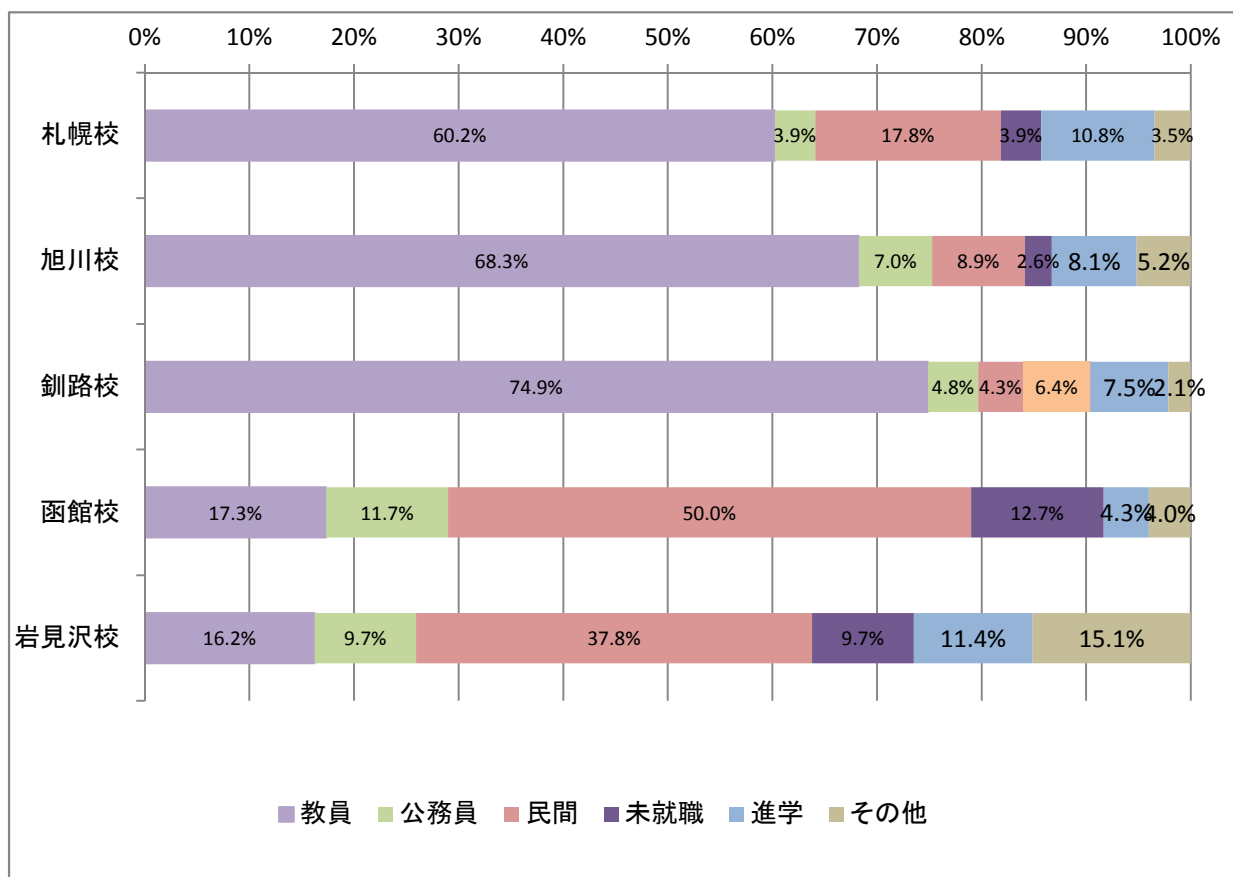

平成25年3月卒業生の進路状況(学部)

キャンパス名	卒業生数	就職者数				未就職	進学	その他
		教員	公務員	民間	計			
札幌校	259	156	10	46	212	10	28	9
旭川校	271	185	19	24	228	7	22	14
釧路校	187	140	9	8	157	12	14	4
教員養成計	717	481	38	78	597	29	64	27
函館校	300	52	35	150	237	38	13	12
岩見沢校	185	30	18	70	118	18	21	28
教員養成以外計	485	82	53	220	355	56	34	40
合計	1,202	563	91	298	952	85	98	67