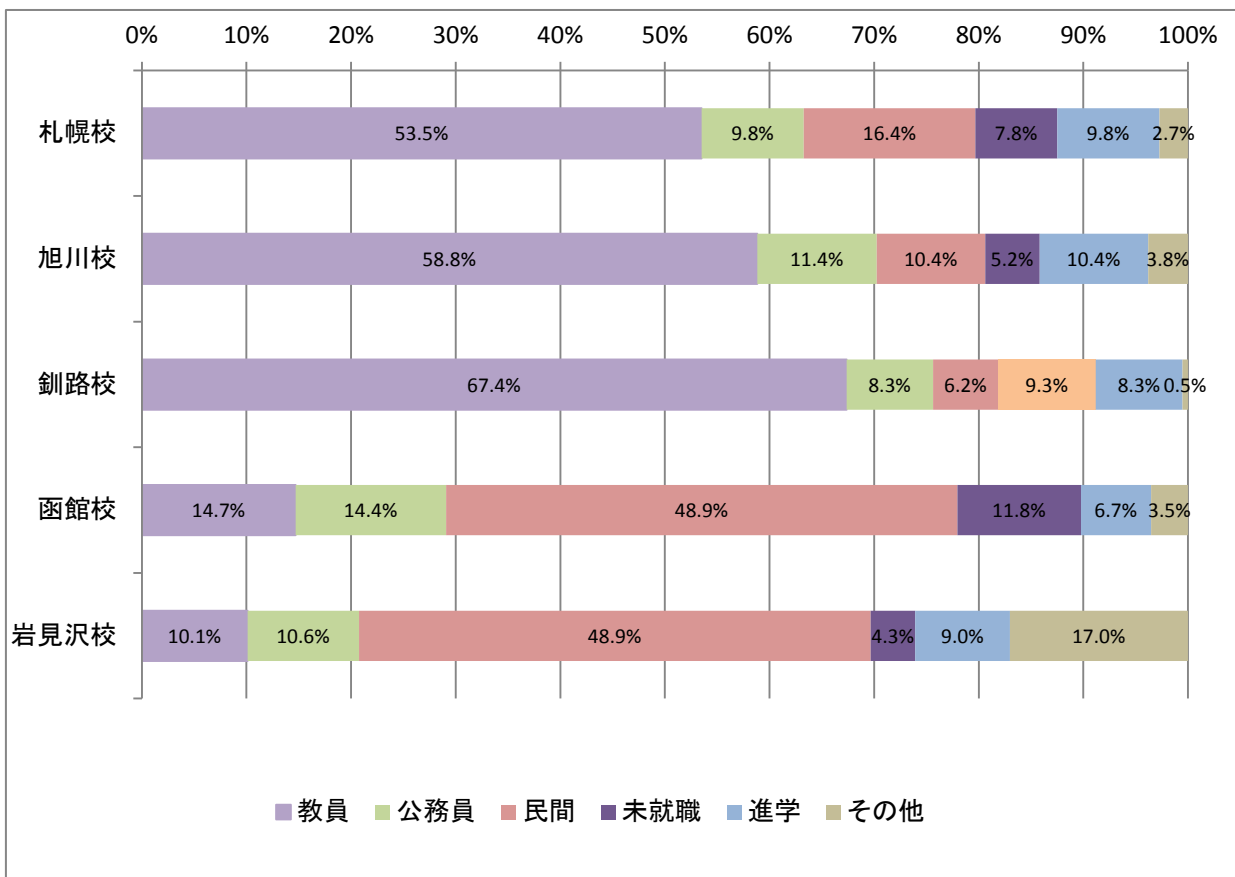

平成26年3月卒業生の進路状況(学部)

キャンパス名	卒業生数	就職者数				未就職	進学	その他
		教員	公務員	民間	計			
札幌校	256	137	25	42	204	20	25	7
旭川校	289	170	33	30	233	15	30	11
釧路校	193	130	16	12	158	18	16	1
教員養成計	738	437	74	84	595	53	71	19
函館校	313	46	45	153	244	37	21	11
岩見沢校	188	19	20	92	131	8	17	32
教員養成以外計	501	65	65	245	375	45	38	43
合計	1,239	502	139	329	970	98	109	62