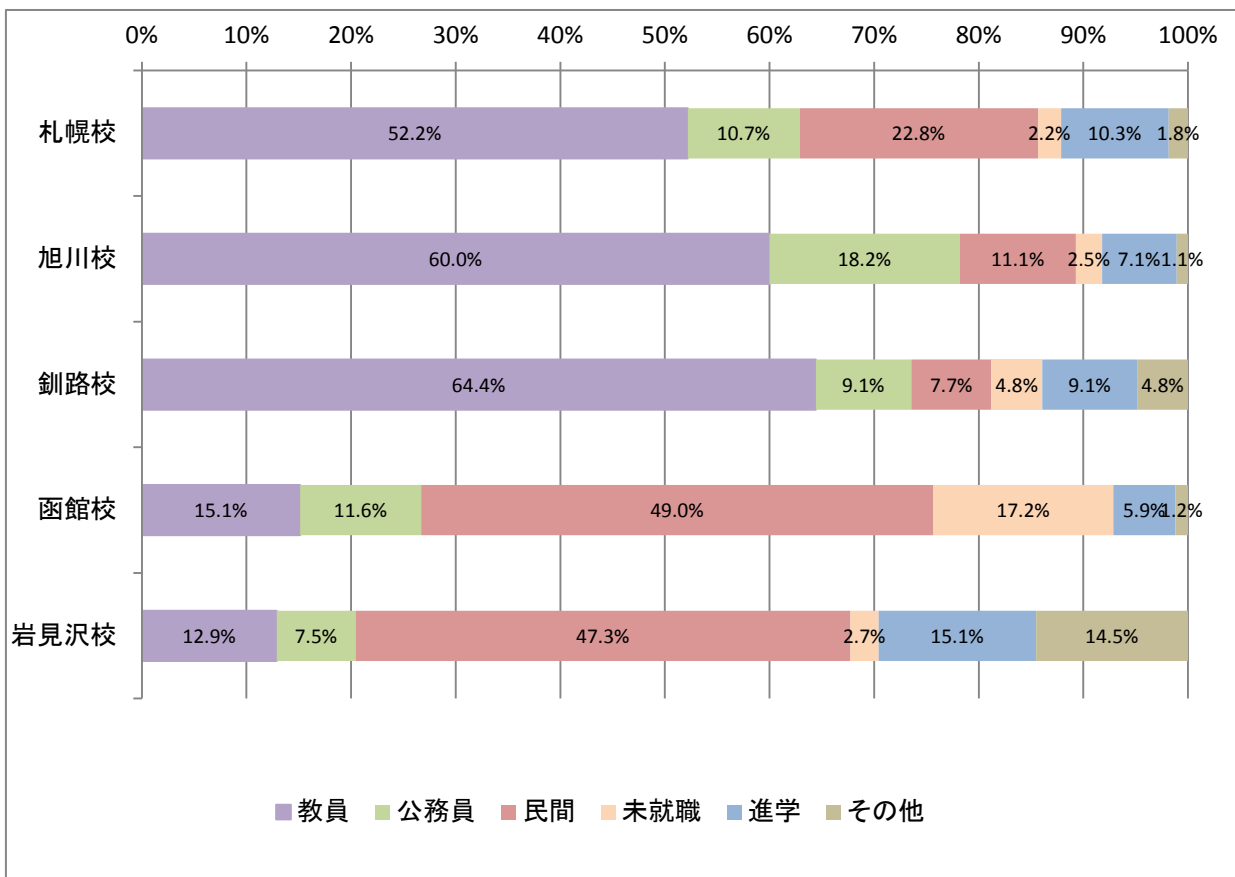

## 平成27年3月卒業生の進路状況(学部)

キャンパス名	卒業生数	就職者数				未就職	進学	その他
		教員	公務員	民間	計			
札幌校	272	142	29	62	233	6	28	5
旭川校	280	168	51	31	250	7	20	3
釧路校	208	134	19	16	169	10	19	10
教員養成計	760	444	99	109	652	23	67	18
函館校	337	51	39	165	255	58	20	4
岩見沢校	186	24	14	88	126	5	28	27
教員養成以外計	523	75	53	253	381	63	48	31
合計	1,283	519	152	362	1,033	86	115	49