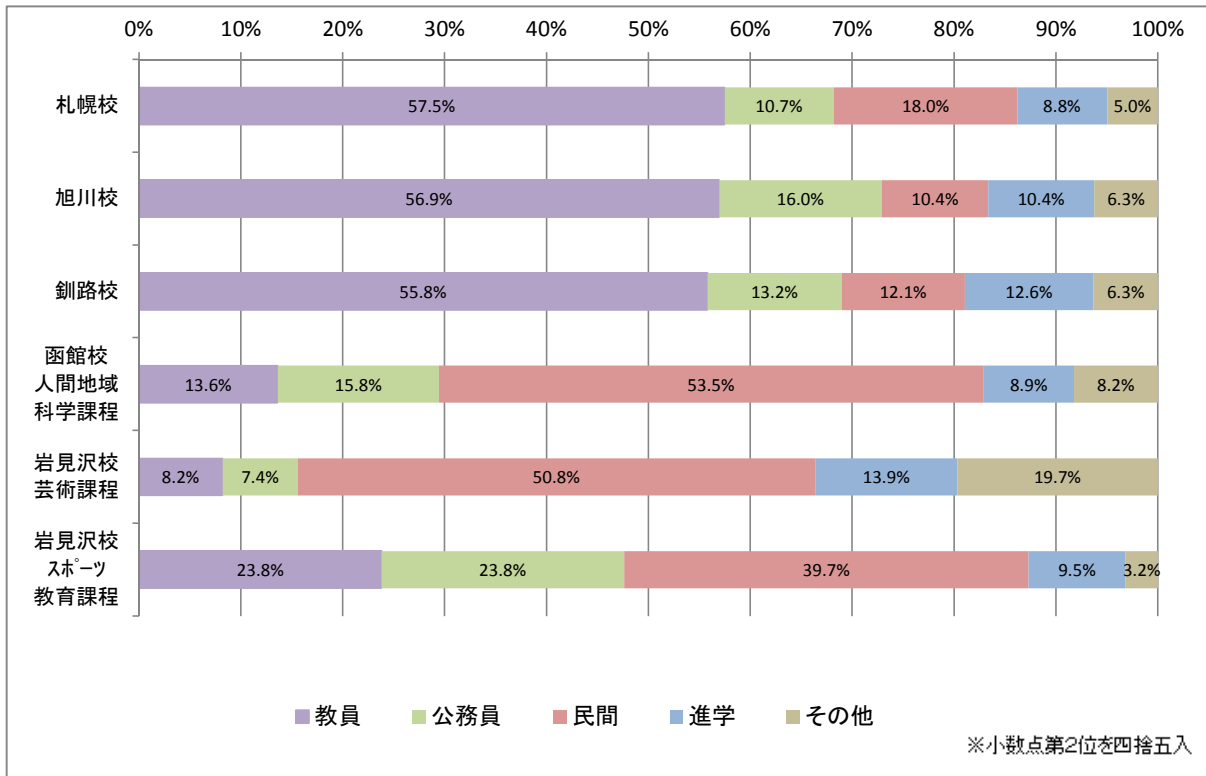

平成28年3月卒業生の進路状況(学部)

キャンパス名	卒業生数	就職者数				進学	その他	
		教員	公務員	民間	計			
札幌校	261	150	28	47	225	23	13	
旭川校	288	164	46	30	240	30	18	
釧路校	190	106	25	23	154	24	12	
教員養成課程計	739	420	99	100	619	77	43	
函館校 人間地域科学課程	316	43	50	169	262	28	26	
岩見沢校	芸術課程	122	10	9	62	81	17	24
	スポーツ教育課程	63	15	15	25	55	6	2
教員養成課程以外計	501	68	74	256	398	51	52	
合計	1,240	488	173	356	1,017	128	95	

※その他は未就職を含む。