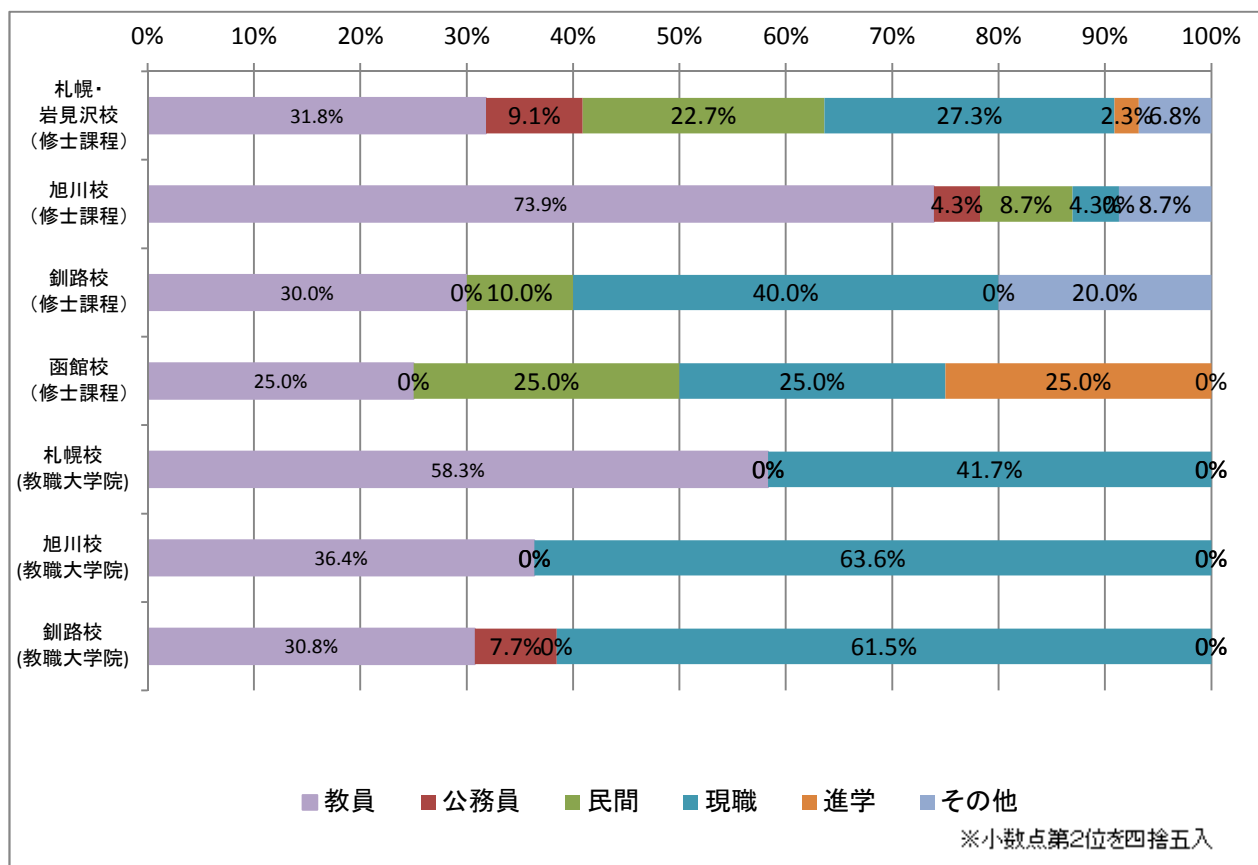

平成28年3月修了者の進路状況(大学院)

キャンパス名	修了者数	就職者数				現職	進学	その他
		教員	公務員	民間	計			
札幌・岩見沢校	44	14	4	10	28	12	1	3
旭川校	23	17	1	2	20	1	0	2
釧路校	10	3	0	1	4	4	0	2
函館校	4	1	0	1	2	1	1	0
修士課程計	81	35	5	14	54	18	2	7
札幌校	24	14	0	0	14	10	0	0
旭川校	11	4	0	0	4	7	0	0
釧路校	13	4	1	0	5	8	0	0
専門職学位課程	48	22	1	0	23	25	0	0
合計	129	57	6	14	77	43	2	7

※その他は未就職を含む。