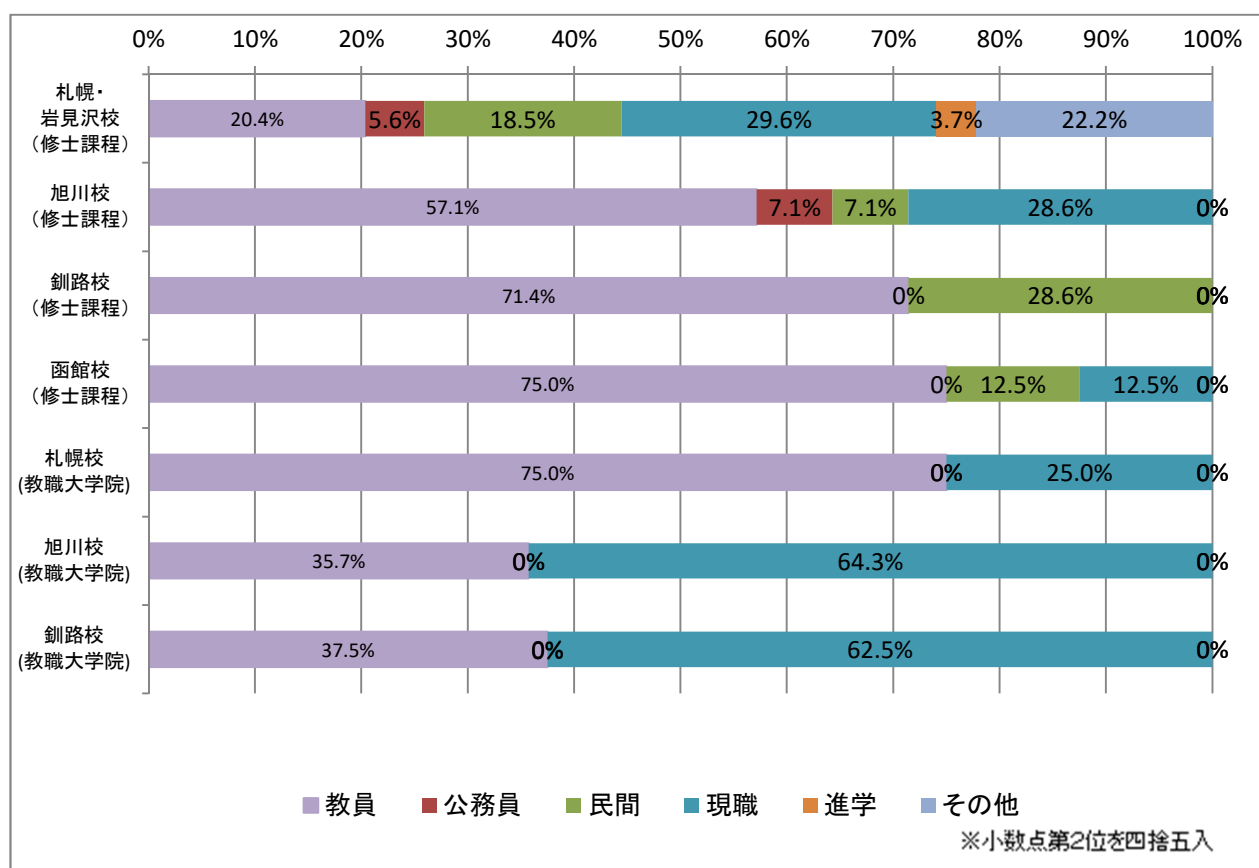

平成29年3月修了者の進路状況(大学院)

キャンパス名	修了者数	就職者数				現職	進学	その他
		教員	公務員	民間	計			
札幌・岩見沢校	54	11	3	10	24	16	2	12
旭川校	14	8	1	1	10	4	0	0
釧路校	7	5	0	2	7	0	0	0
函館校	8	6	0	1	7	1	0	0
修士課程計	83	30	4	14	48	21	2	12
札幌校	20	15	0	0	15	5	0	0
旭川校	14	5	0	0	5	9	0	0
釧路校	8	3	0	0	3	5	0	0
専門職学位課程	42	23	0	0	23	19	0	0
合計	125	53	4	14	71	40	2	12

※その他は未就職者を含む。